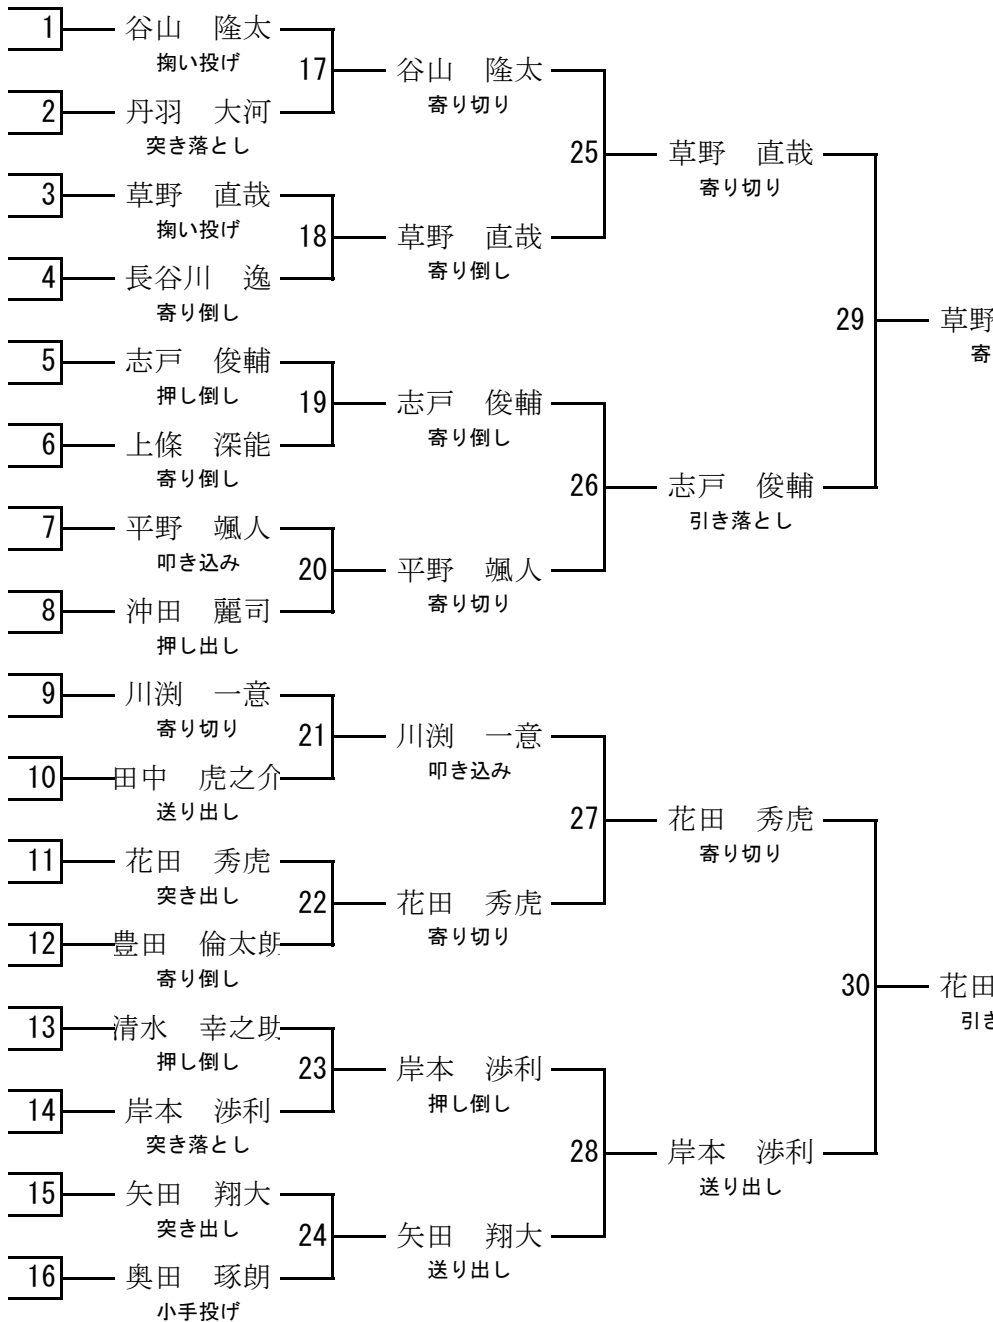

# 個人優秀32校 決勝トーナメント結果

- 1 谷山 隆太 伊敷中 (鹿児島県)
- 2 清宮 一翔 南行徳中 (千葉県)
- 3 丹羽 大河 磯部中 (三重県)
- 4 久保 海心 椿中 (愛媛県)
- 5 佐藤 宣之 東洋大京北中 (東京都)
- 6 草野 直哉 宇土鶴城中 (熊本県)
- 7 山崎 勝磨 十和田東中 (青森県)
- 8 長谷川 逸 酒田四中 (山形県)
- 9 藤川 維吹 川副中 (佐賀県)
- 10 志戸 俊輔 八代四中 (熊本県)
- 11 上條 深能 竜海中 (愛知県)
- 12 村山 豪 能生中 (新潟県)
- 13 平野 颯人 外旭川中 (秋田県)
- 14 鳴海 匠馬 木造中 (青森県)
- 15 沖田 麗司 大道中 (東京都)
- 16 西川 恵輔 滝沢南中 (岩手県)
- 17 川淵 一意 犀生中 (石川県)
- 18 糸 貞 羽黒中 (山形県)
- 19 香川 史陽 真備東中 (岡山県)
- 20 田中 虎之介 能生中 (新潟県)
- 21 花田 秀虎 西和中 (和歌山県)
- 22 亀井 颯人 柏二中 (千葉県)
- 23 八木 裕真 磐田城山中 (静岡県)
- 24 豊田 倫太郎 亀津中 (鹿児島県)
- 25 雨宮 大地 春日居中 (山梨県)
- 26 清水 幸之助 御荘中 (愛媛県)
- 27 竜口 尚大 福間中 (福岡県)
- 28 岸本 渉利 飾磨東中 (兵庫県)
- 29 佐々木 主稔 田名中 (神奈川県)
- 30 矢田 翔大 中津緑中 (大分県)
- 31 奥田 琢朗 鳴和中 (石川県)
- 32 浅野 風汰 柏葉中 (東京都)

優勝	草野 直哉	宇土鶴城中 (熊本県)
2位	花田 秀虎	西和中 (和歌山県)
3位	志戸 俊輔	八代四中 (熊本県)
3位	岸本 渉利	飾磨東中 (兵庫県)